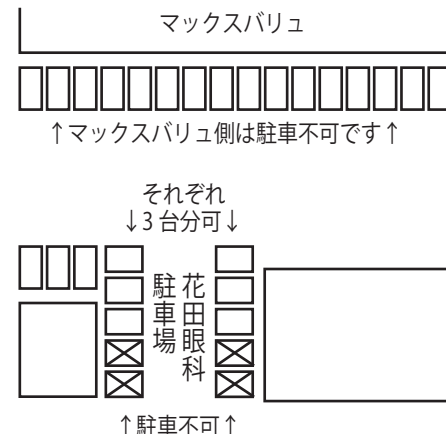

お車で教会堂に来られた方に

教会敷地内、会堂前の駐車スペースは5台分しか停めることができません。そのため近隣の医院、齋場のご厚意により、以下の駐車場の利用許可をいただいています。

・花田眼科様

マックスバリュの駐車場に隣接して、10台分が花田眼科様の駐車場となっており、その中から6台分の利用が花田眼科様より許可をいただいております。**休診日の日曜日のみ**、利用許可をいただいております。

・ベルコ・家族齋場はないろ様

齋場の使用予定が無い時のみ、建物の地下部分（裏の路地よりアクセス）の屋根付き駐車スペース約20台分の利用許可をいただいています。

こちらは平日でも齋場の使用予定がなければ利用する事が出来ます。齋場の使用予定については表の看板部分に掲載されますので、そこに何も掲載がないことが使用可能の条件です。日曜日であっても、齋場の使用予定がある場合は利用する事は出来ません。

これらが利用できない場合、**有料駐車場として Times 西町**がごございますが、日中 60分 300円となっております。