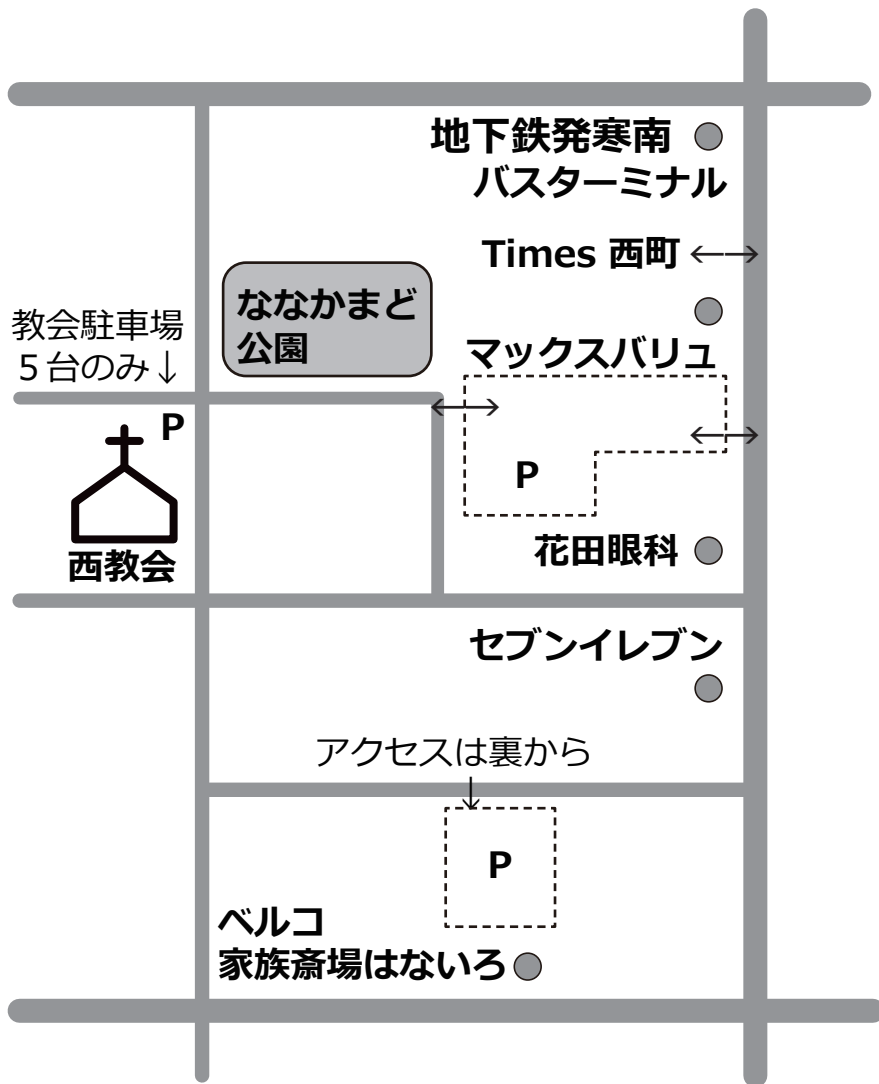

お車で教会堂に来られた方に

教会敷地内、会堂前の駐車スペースは5台分しか停めることができません。そのため近隣の医院、齋場のご厚意により、以下の駐車場の利用許可をいただいています。

・花田眼科様

マックスバリュの駐車場に隣接して、10台分が花田眼科様の駐車場となっており、その中から6台分の利用が花田眼科様より許可をいただいております。**休診日の日曜日のみ**、利用許可をいただいております。

・ベルコ・家族齋場はないろ様

齋場の使用予定が無い時のみ、建物の地下部分（裏の路地よりアクセス）の屋根付き駐車スペース約20台分の利用許可をいただいています。

こちらは平日でも齋場の使用予定がなければ利用する事が出来ます。齋場の使用予定については表の看板部分に掲載されますので、そこに何も掲載がないことが使用可能の条件です。日曜日であっても、齋場の使用予定がある場合は利用する事は出来ません。

これらが利用できない場合、**有料駐車場として Times 西町**がごございますが、日中 60分 300円となっております。

会堂近隣は駐車禁止区域となっておりますので、路上駐車はご遠慮下さい。